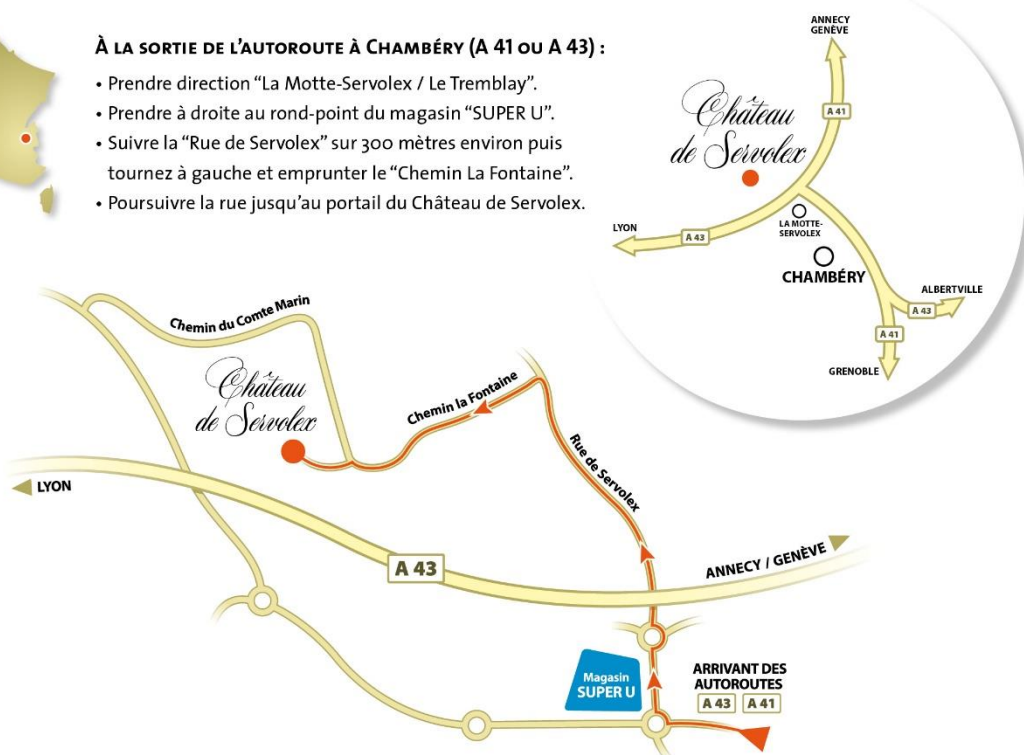

Château de Servolex

S I T E D ' E X C E P T I O N

À LA SORTIE DE L'AUTOROUTE À CHAMBÉRY (A 41 OU A 43) :

- Prendre direction "La Motte-Servolex / Le Tremblay".
- Prendre à droite au rond-point du magasin "SUPER U".
- Suivre la "Rue de Servolex" sur 300 mètres environ puis tournez à gauche et emprunter le "Chemin La Fontaine".
- Poursuivre la rue jusqu'au portail du Château de Servolex.

Pour venir au Château de Servolex (en voiture ou en bus) :

Adresse GPS :

Place Lamartine , 73290 La Motte-Servolex, France

Coordonnées GPS :

N 45° 36' 16.927 ''
E 5° 52' 16.928 ''