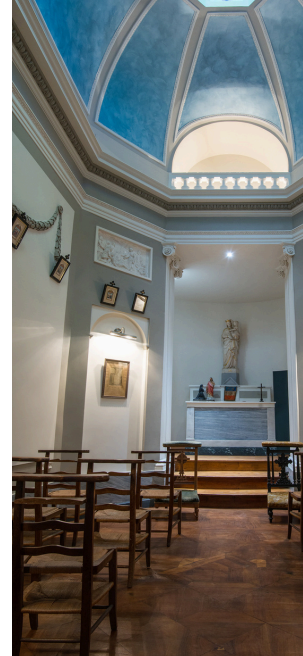

## Le Salon Césarine

- Salle de 40 m<sup>2</sup> sonorisée attenante au Grand salon (capacité 50 personnes)
- Configurable selon vos besoins

## Le Salon Bleu

- Ancienne salle de billard du château, avec ses vitraux du 19<sup>e</sup> siècle, finement décorée de tissus tendus et rideaux bleu roi
- Salle de 40 m<sup>2</sup> sonorisée attenante au Salon Lamartine
- Possibilité d'utiliser cette salle pour les enfants ou pour le bar de soirée, photobooth...

## La Chapelle

- Idéale pour vos photos de mariage
- Possibilité d'organiser une cérémonie