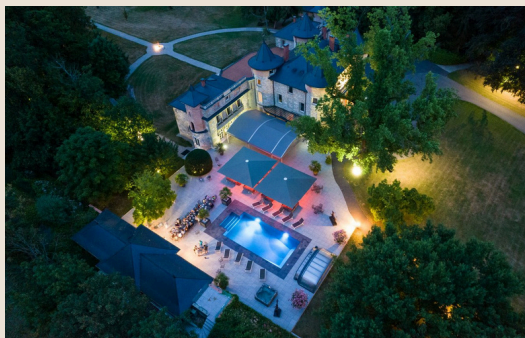

L'authenticité des boiseries, vitraux, lustres, tableaux et les prestations haut de gamme des salons éblouiront vos invités.

Spacieuses et feutrées, toutes les chambres offrent un espace précieux et personnalisé.

Décorées avec un soin extrême, elles enchanteront vos nuits dans un confort absolu.

Devenez le Maître des lieux et entrez dans l'histoire du Château de Servolex.