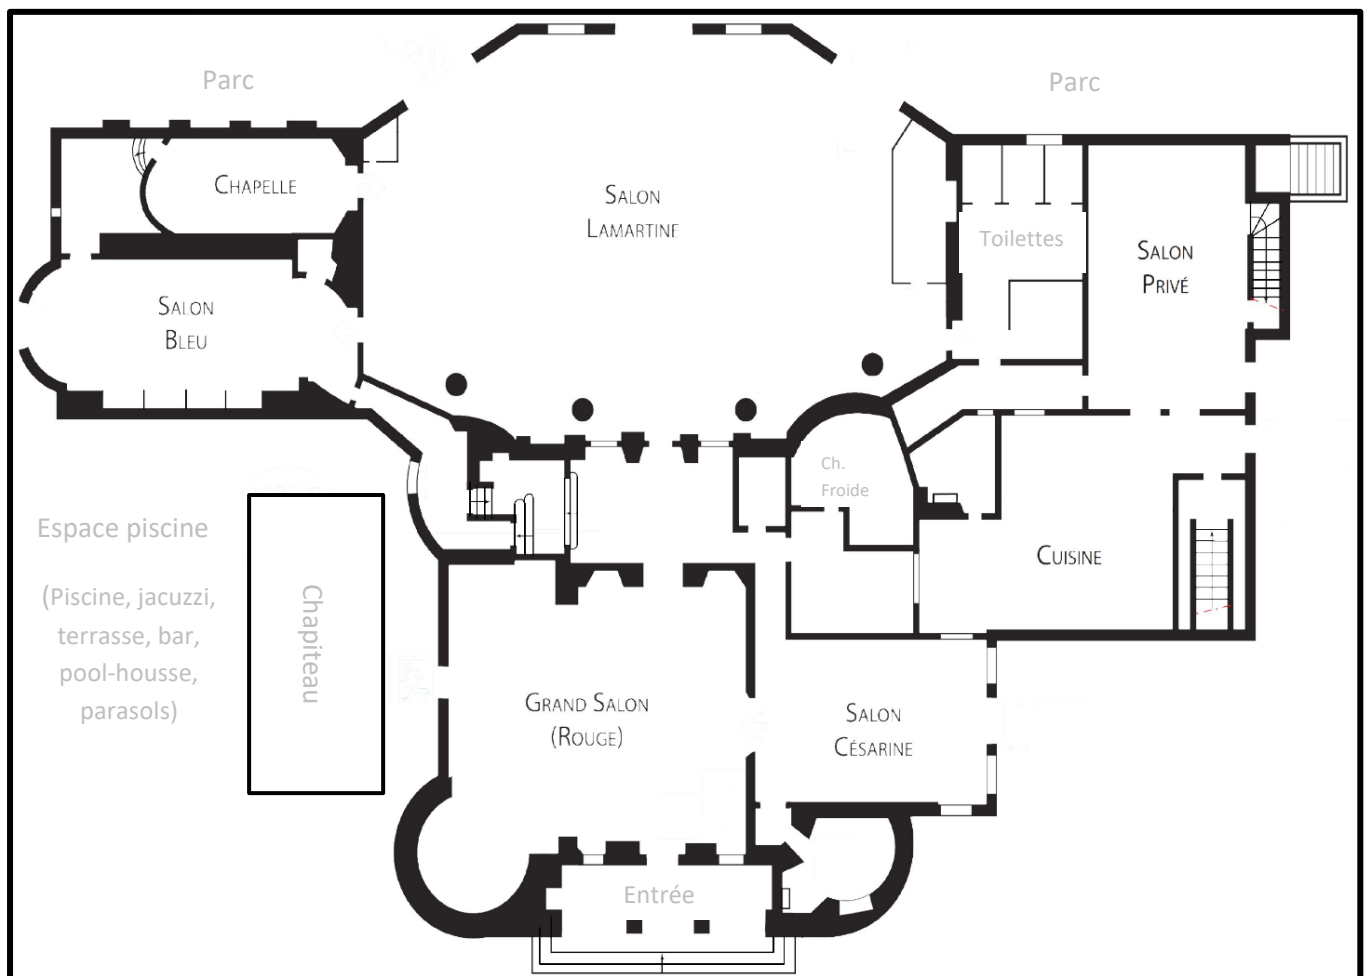

Nos Services

- ❖ Ecoute et conseils lors de vos préparatifs
- ❖ Suggestions de prestataires sélectionnés par nos soins
- ❖ Suggestions d'hôtels à proximité du Domaine
- ❖ Briefing final avec tous les acteurs de votre événement
- ❖ Propositions d'options complémentaires à votre réception sur demande (hôtesse, vestiaire, gardiennage parking, surveillance piscine, voiture avec chauffeur, navette taxi, baby-sitting, animation...)

Plan des salons

CHATEAU de SERVOLEX